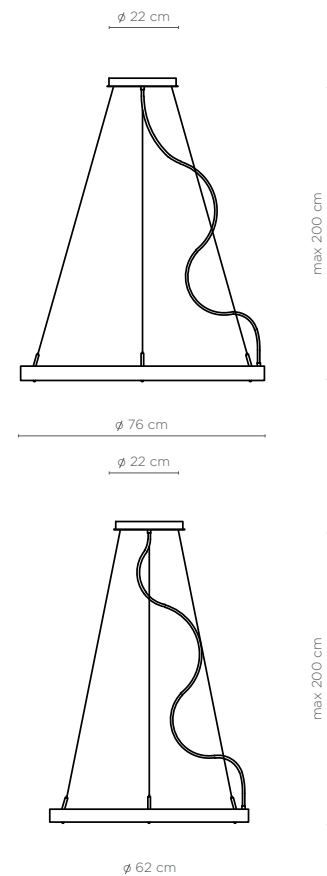

RING

www.unitedalabaster.com