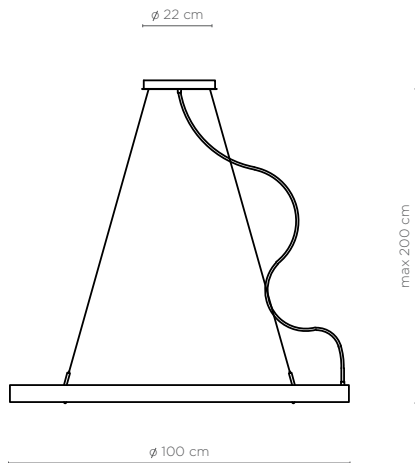

UNITED ALABASTER

SINCE 1969

RING

DESIGN JOAN CASANYES

RING

Iluminación en suspensión

Los metales están pintados con texturas color gris antracita.

Las bases de techo son de diámetro D.22 cm, para colocar con alimentador de LEDS.