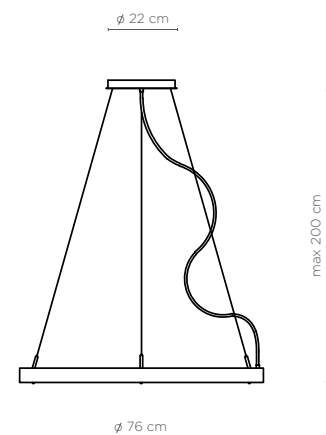

■ Anthracite gray

■ White Gelsa

Ø 22 cm

Ø 62 cm