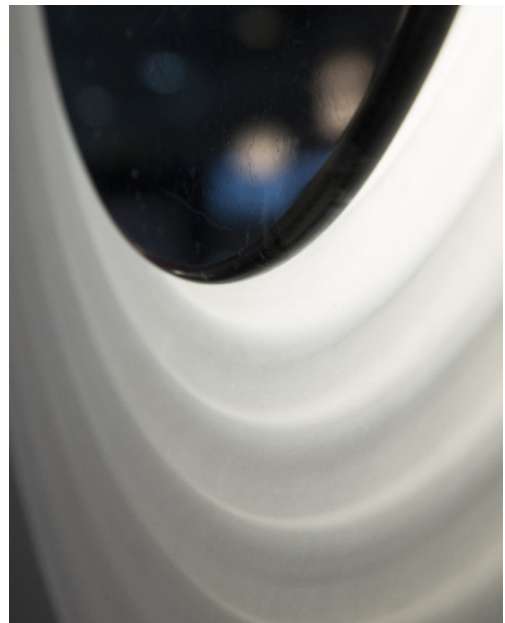

UNITED ALABASTER

SINCE 1969

MIRROR DISC

DESIGN JOAN CASANYES

MIRROR DISC

Aplique de pared

Estructura en metal blanco mate.
Difusor en alabastro Gelsa blanco.

Espejo color plata o mármol negro Marquina.

MIRROR DISC 48 A-10-9578

LED lineal con soporte de aluminio 10w 3000K.
Driver 25w, 230-24v

MIRROR DISC 64 A-10-9555

LED lineal con soporte de aluminio 15w 3000K.
Driver 25w, 230-24v

MIRROR DISC 80 A-10 hasta 9570

LED lineal con soporte de aluminio.
Driver 35w, 230-24v

Estructura

-  Metal blanco mate
-  Alabastro Gelsa blanco

MIRROR DISC

www.unitedalabaster.com