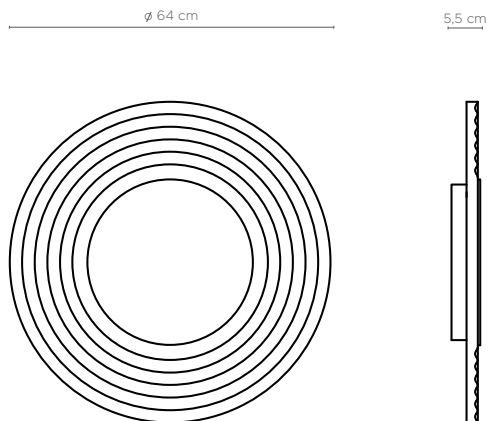

MIRROR DISC 48 A-10-9578

LED lineal con soporte de aluminio 10w 3000K.
Driver 25w, 230-24v

MIRROR DISC 64 A-10-9555

LED lineal con soporte de aluminio 15w 3000K.
Driver 25w, 230-24v

MIRROR DISC 80 A-10 hasta 9570

LED lineal con soporte de aluminio.
Driver 35w, 230-24v

Estructura

-  Metal blanco mate
-  Alabastro Gelsa blanco

MIRROR DISC

www.unitedalabaster.com