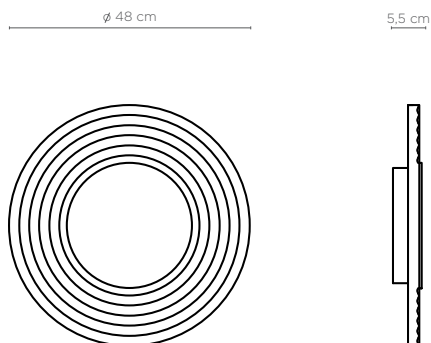

MIRROR DISC 48 A-10-9578

LED lineal con soporte de aluminio 10w 3000K.
Driver 25w, 230-24v

MIRROR DISC 64 A-10-9555

LED lineal con soporte de aluminio 15w 3000K.
Driver 25w, 230-24v

MIRROR DISC 80 A-10 hasta 9570

LED lineal con soporte de aluminio.
Driver 35w, 230-24v

Estructura

-  Metal blanco mate
-  Alabastro Gelsa blanco

MIRROR DISC

www.unitedalabaster.com