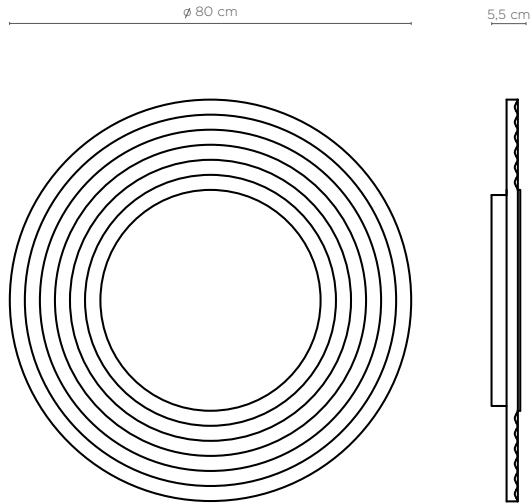

UNITED ALABASTER

SINCE 1969

MIRROR DISC

DESIGN JOAN CASANYES

MIRROR DISC

Aplique de pared

Estructura en metal blanco mate.
Difusor en alabastro Gelsa blanco.

Espejo color plata o mármol negro Marquina.

MIRROR DISC 48 A-10-9578

LED lineal con soporte de aluminio 10w 3000K.
Driver 25w, 230-24v

MIRROR DISC 64 A-10-9555

LED lineal con soporte de aluminio 15w 3000K.
Driver 25w, 230-24v

MIRROR DISC 80 A-10 hasta 9570

LED lineal con soporte de aluminio.
Driver 35w, 230-24v

Estructura

-  Metal blanco mate
-  Alabastro Gelsa blanco

MIRROR DISC

www.unitedalabaster.com