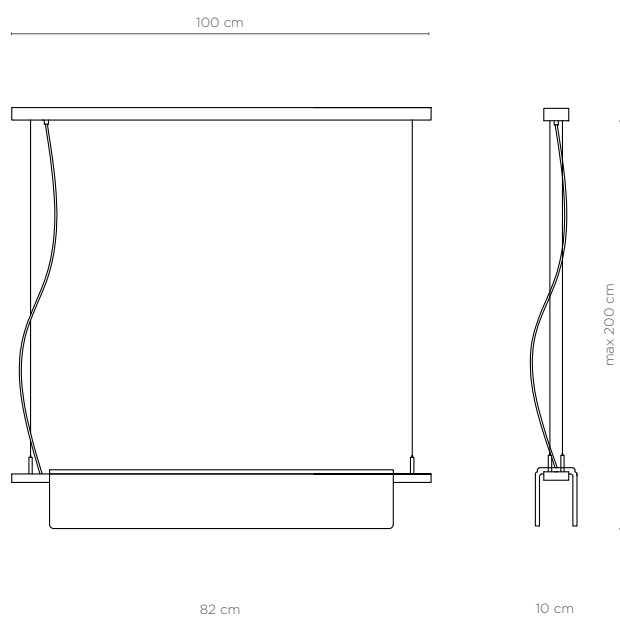

UNITED ALABASTER

SINCE 1969

LOFT

DESIGN JOAN CASANYES

LOFT 20-8780

Iluminación en suspensión

Iluminación en suspensión en metal cromado y alabastro Gelsa blanco. Elementos de anclaje y cables regulables en altura, de acero inoxidable.

Florón de techo rectangular, en blanco satinado.

LED lineal con perfil de aluminio extrusionado y difusor, de 15w, 3000K o 4000K
1.050Lm

Driver 30W, 230-24v

Estructura

- Metal cromado
- Alabastro Gelsa blanco