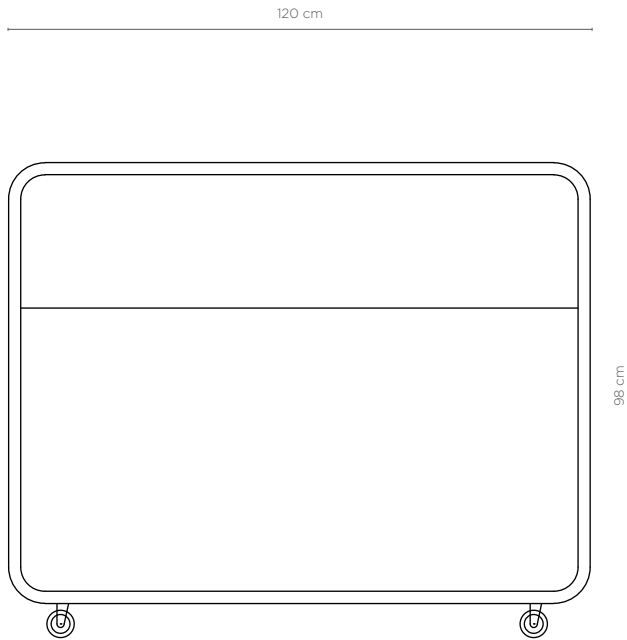

UNITED ALABASTER

SINCE 1969

CURVED LINE

DESIGN JOAN CASANYES

UNITED ALABASTER

CURVED LINE RD-4500W

Mesa de recepción

Base de acero inoxidable con ruedas auto frenadas. Estructura en Alabastro Gelsa blanco y estantería de metacrilato matizado.

NOVEDAD: Si se requiere se puede customizar la mesa con la marca.

LED lineal con perfil de aluminio 25w.
Driver 60w, 230v-24v

Estructura

Alabastro Gelsa blanco

36 cm

CURVED

www.unitedalabaster.com