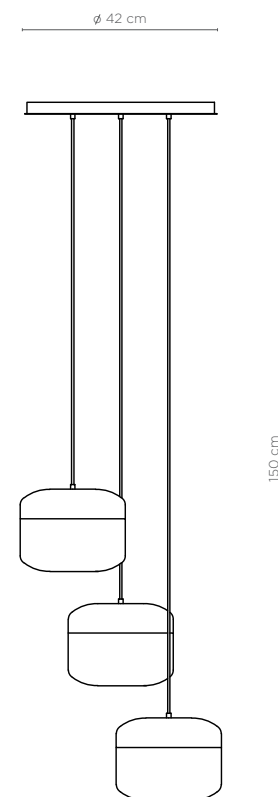

Base de techo blanco o negro satinado.

LED 5w por pantalla, E27, 3000K 230v

Estructura

- Cobre satinado / Oro mate
- Alabastro Gelsa blanco

20-8773/6

COPPER

www.unitedalabaster.com

COPPER 3 Small 20-8777/3

Iluminación en suspensión

Iluminación en suspensión en plancha de cobre con acabado satinado y alabastro Gelsa blanco. Cable textil blanco / negro.

Base de techo blanco o negro satinado.

LED 10w por pantalla, E27, 3000K 230v

Estructura

- Cobre satinado / Oro mate
- Alabastro Gelsa blanco

COPPER

www.unitedalabaster.com

COPPER 1, COPPER 3 Big 20-8775

Iluminación en suspensión

Iluminación en suspensión en plancha de cobre con acabado satinado y alabastro Gelsa blanco. Cable blanco / negro.

Base de techo blanco o negro satinado.

LED 10w por pantalla, E27, 3000K 230v

Estructura

- Cobre satinado / Oro mate
- Alabastro Gelsa blanco

20-8775/3

COPPER

www.unitedalabaster.com