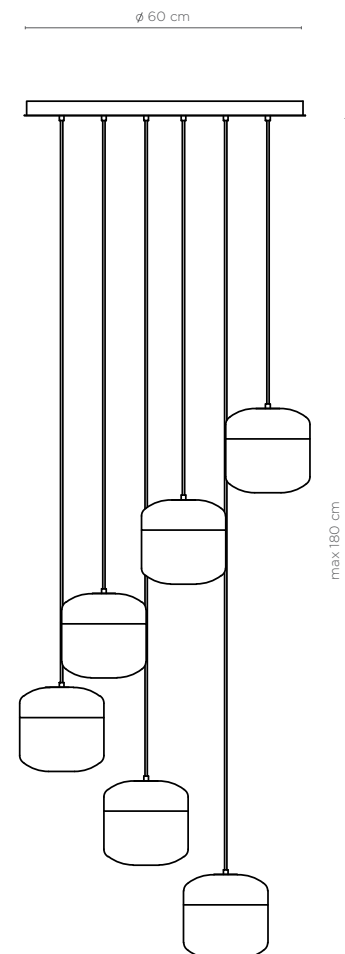

UNITED ALABASTER

SINCE 1969

COPPER

DESIGN JOAN CASANYES

COPPER 1, COPPER 6 Small

20-8770

Iluminación en suspensión

Iluminación en suspensión en plancha de cobre con acabado satinado y alabastro Gelsa blanco. Cable transparente.

Base de techo blanco o negro satinado.

LED 5w por pantalla, E27, 3000K 230v

Estructura

- Cobre satinado / Oro mate
- Alabastro Gelsa blanco

20-8773/6

COPPER

www.unitedalabaster.com

COPPER 3 Small 20-8777/3

Iluminación en suspensión

Iluminación en suspensión en plancha de cobre con acabado satinado y alabastro Gelsa blanco. Cable textil blanco / negro.

Base de techo blanco o negro satinado.

LED 10w por pantalla, E27, 3000K 230v

Estructura

- Cobre satinado / Oro mate
- Alabastro Gelsa blanco

COPPER

www.unitedalabaster.com

COPPER 1, COPPER 3 Big 20-8775

Iluminación en suspensión

Iluminación en suspensión en plancha de cobre con acabado satinado y alabastro Gelsa blanco. Cable blanco / negro.