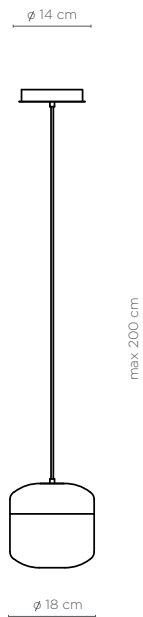

UNITED ALABASTER

SINCE 1969

COPPER

DESIGN JOAN CASANYES

COPPER 1, COPPER 6 Small

20-8770

Iluminación en suspensión

Iluminación en suspensión en plancha de cobre con acabado satinado y alabastro Gelsa blanco. Cable transparente.

Base de techo blanco o negro satinado.

LED 5w por pantalla, E27, 3000K 230v

Estructura

- Cobre satinado / Oro mate
- Alabastro Gelsa blanco

20-8773/6

COPPER

www.unitedalabaster.com

COPPER 3 Small 20-8777/3

Iluminación en suspensión

Iluminación en suspensión en plancha de cobre con acabado satinado y alabastro Gelsa blanco. Cable textil blanco / negro.

Base de techo blanco o negro satinado.

LED 10w por pantalla, E27, 3000K 230v