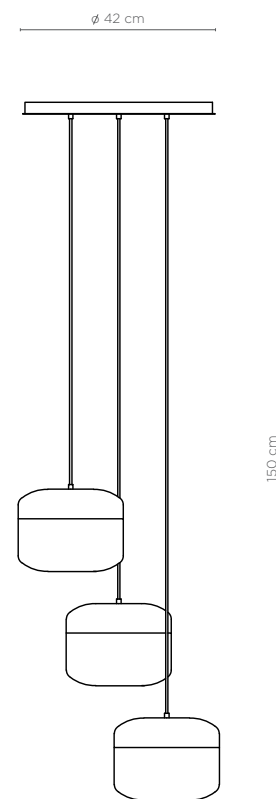

Base de techo blanco o negro satinado.

LED 5w por pantalla, E27, 3000K 230v

**Estructura**

- Cobre satinado
- Alabastro Gelsa blanco

**COPPER**

[www.unitedalabaster.com](http://www.unitedalabaster.com)

**COPPER 3 Small 20-8770**

Iluminación en suspensión

Iluminación en suspensión en plancha de cobre con acabado satinado y alabastro Gelsa blanco. Cable textil blanco / negro.

Base de techo blanco o negro satinado.

LED 10w por pantalla, E27, 3000K 230v

**Estructura**

- Cobre satinado
- Alabastro Gelsa blanco

**COPPER**

[www.unitedalabaster.com](http://www.unitedalabaster.com)

**COPPER 1, COPPER 3 Big** 20-8770

Iluminación en suspensión

Iluminación en suspensión en plancha de cobre con acabado satinado y alabastro Gelsa blanco. Cable textil blanco / negro.

Base de techo blanco o negro satinado.

LED 10w por pantalla, E27, 3000K 230v

**Estructura**

- Cobre satinado
- Alabastro Gelsa blanco

**COPPER**

[www.unitedalabaster.com](http://www.unitedalabaster.com)