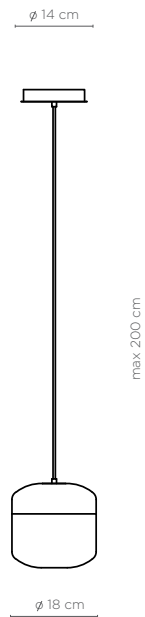

UNITED ALABASTER

SINCE 1969

**COPPER**

DESIGN JOAN CASANYES

**COPPER 1, COPPER 6 Small**

20-8770

Iluminación en suspensión

Iluminación en suspensión en plancha de cobre con acabado satinado y alabastro Gelsa blanco. Cable transparente.

Base de techo blanco o negro satinado.

LED 5w por pantalla, E27, 3000K 230v

**Estructura**

- Cobre satinado
- Alabastro Gelsa blanco

**COPPER**

[www.unitedalabaster.com](http://www.unitedalabaster.com)

**COPPER 3 Small 20-8770**

Iluminación en suspensión

Iluminación en suspensión en plancha de cobre con acabado satinado y alabastro Gelsa blanco. Cable textil blanco / negro.

Base de techo blanco o negro satinado.

LED 10w por pantalla, E27, 3000K 230v