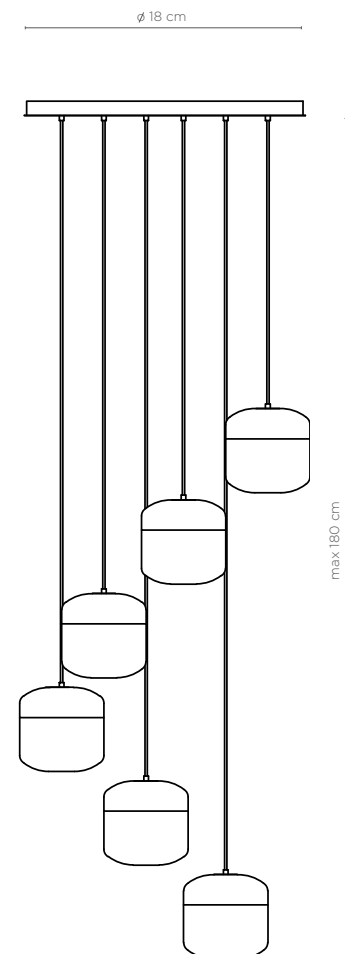

UNITED ALABASTER

SINCE 1969

**COPPER**

DESIGN JOAN CASANYES

**COPPER 1, COPPER 6 Small**

20-8770

Iluminación en suspensión

Iluminación en suspensión en plancha de cobre con acabado satinado y alabastro Gelsa blanco. Cable transparente.

Base de techo blanco o negro satinado.

LED 5w por pantalla, E27, 3000K 230v

**Estructura**

- Cobre satinado
- Alabastro Gelsa blanco

**COPPER**

[www.unitedalabaster.com](http://www.unitedalabaster.com)

**COPPER 3 Small 20-8770**

Iluminación en suspensión

Iluminación en suspensión en plancha de cobre con acabado satinado y alabastro Gelsa blanco. Cable textil blanco / negro.

Base de techo blanco o negro satinado.

LED 10w por pantalla, E27, 3000K 230v

**Estructura**

- Cobre satinado
- Alabastro Gelsa blanco

**COPPER**

[www.unitedalabaster.com](http://www.unitedalabaster.com)

**COPPER 1, COPPER 3 Big** 20-8770

Iluminación en suspensión

Iluminación en suspensión en plancha de cobre con acabado satinado y alabastro Gelsa blanco. Cable textil blanco / negro.