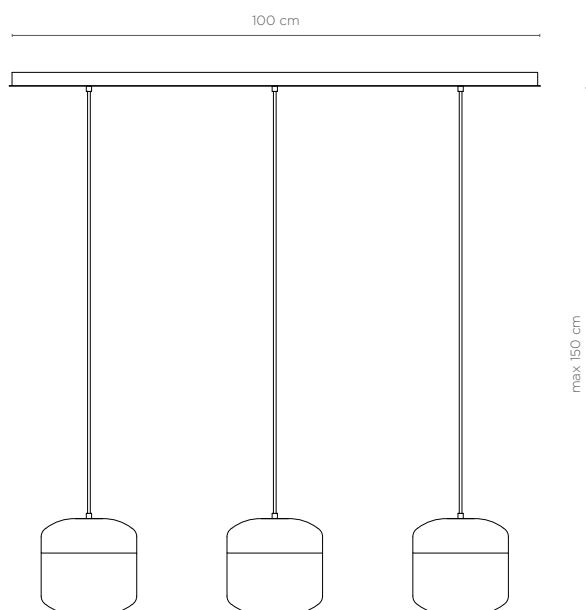

UNITED ALABASTER

SINCE 1969

**COPPER**

DESIGN JOAN CASANYES

**COPPER 1, COPPER 6 Small**

20-8770

Iluminación en suspensión

Iluminación en suspensión en plancha de cobre con acabado satinado y alabastro Gelsa blanco. Cable transparente.

Base de techo blanco o negro satinado.

LED 5w por pantalla, E27, 3000K 230v

**Estructura**

- Cobre satinado
- Alabastro Gelsa blanco

**COPPER**

[www.unitedalabaster.com](http://www.unitedalabaster.com)

**COPPER 3 Small 20-8770**

Iluminación en suspensión

Iluminación en suspensión en plancha de cobre con acabado satinado y alabastro Gelsa blanco. Cable textil blanco / negro.

Base de techo blanco o negro satinado.

LED 10w por pantalla, E27, 3000K 230v

Base de techo blanco o negro satinado.

LED 10w por pantalla, E27, 3000K 230v

**Estructura**

- Cobre satinado
- Alabastro Gelsa blanco

**COPPER**

[www.unitedalabaster.com](http://www.unitedalabaster.com)