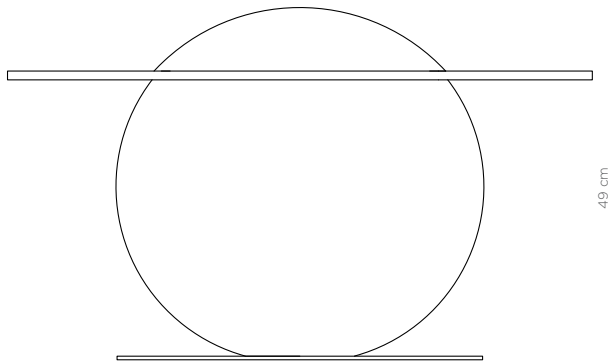

UNITED ALABASTER
SINCE 1969

COFFEE TABLE SOLARIS

DESIGN OWN TEAM

COFFEE TABLE SOLARIS CTS-2530W

Mesa

Base de acero inoxidable pulido con acabado oro brillante.

Gran esfera de alabastro de 50 cm de diámetro.

Tapa de vidrio flotante-transparente.
Plano de 1000 mm de diámetro y 120 mm de grosor.

Opción: Base de alabastro de Sarral marrón.

LED Lineal 15W

Structure

- Alabastro Gelsa blanco
- Oro brillante

COFFEE TABLE