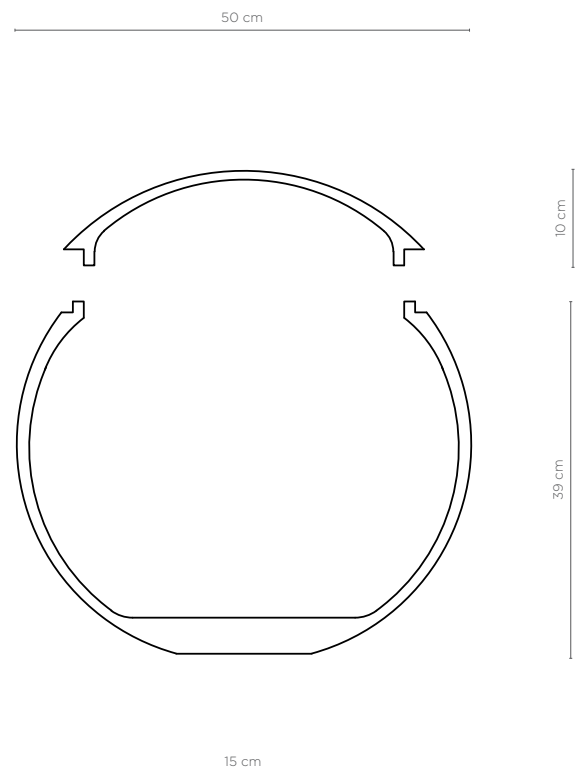

UNITED ALABASTER
SINCE 1969

COFFEE TABLE SOLARIS

DESIGN OWN TEAM

COFFEE TABLE SOLARIS CTS-2530W

Mesa

Base de acero inoxidable pulido con acabado oro brillante.

Gran esfera de alabastro de 50 cm de diámetro.

Tapa de vidrio flotante-transparente.
Plano de 1000 mm de diámetro y 120 mm de grosor.

Opción: Base de alabastro de Sarral marrón.

LED Lineal 15W

Structure

- Alabastro Gelsa blanco
- Oro brillante

COFFEE TABLE