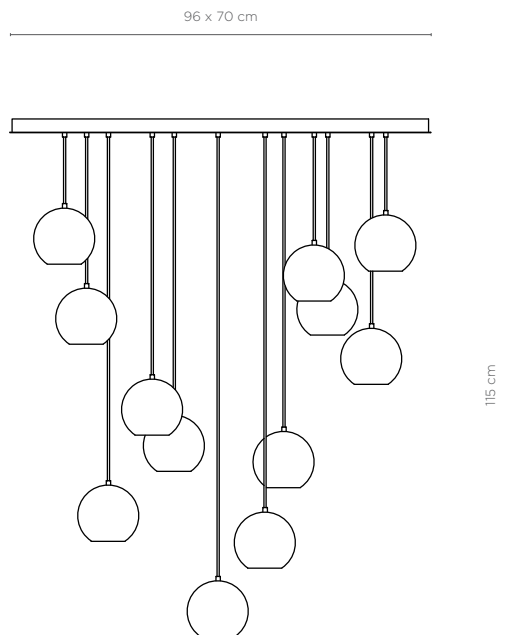

UNITED ALABASTER

SINCE 1969

BALLS RAIN

DESIGN JOAN CASANYES

BALLS RAIN 20-8620

Iluminación en suspensión

Base de techo de madera lacada color gris oscuro.
12 esferas en Alabastro Gelsa Blanco.

Cables transparentes.

LED 12x2w, G9, 3000K, 230v

Estructura

- Madera lacada color gris oscuro
- Alabastro Gelsa blanco

BALLS RAIN

www.unitedalabaster.com